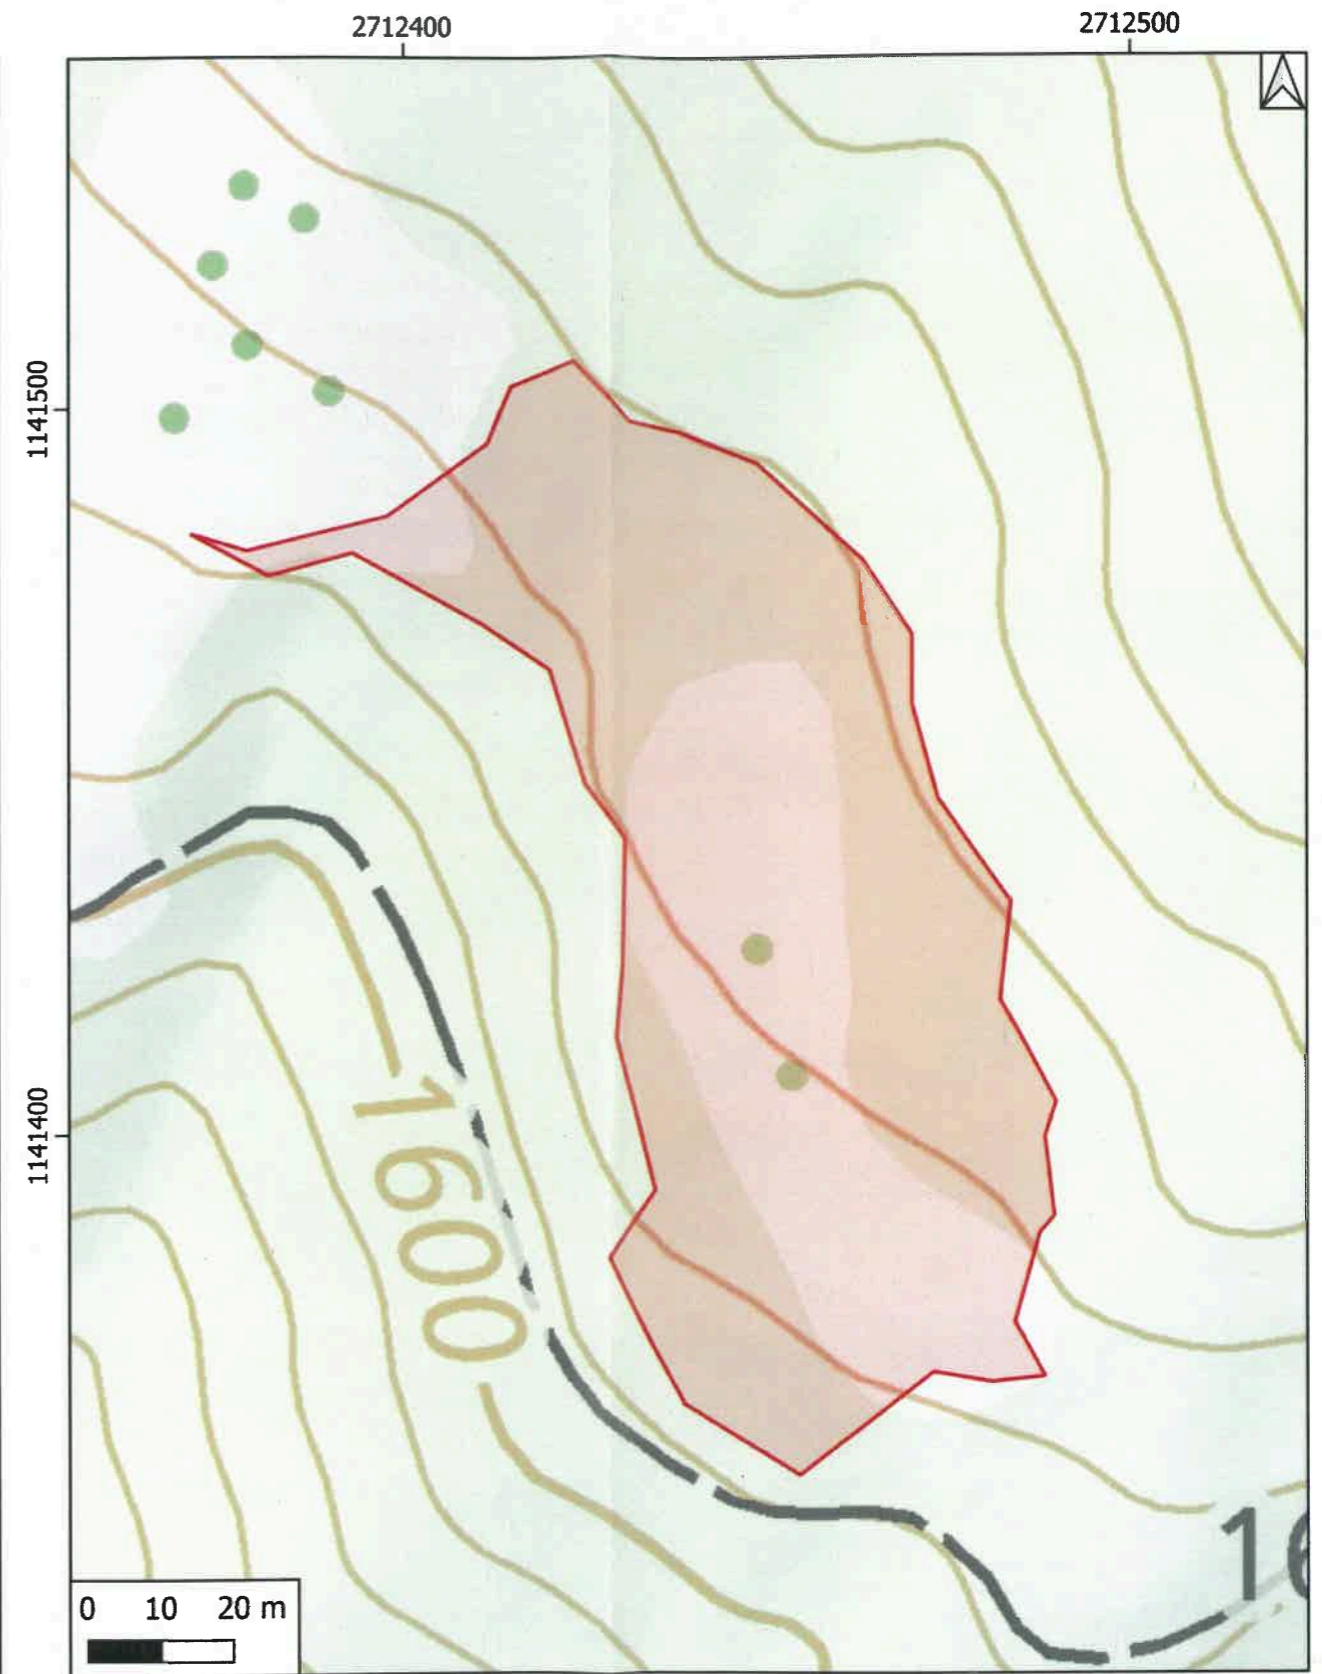

# Lariceto pascolato Fararenca - Pascorasc, Faido - Cavagnago

## Piano dell'eseguito 2022 - 2023

### Legenda

Superfici recupero e valorizzazione (5.57 ha)

Sezione forestale - Ufficio forestale 2° circondario  
Fiorenzo Mottini - settore Traversa  
28.07.2023

Fonte:  
Carta nazionale, © Swisstopo 2023