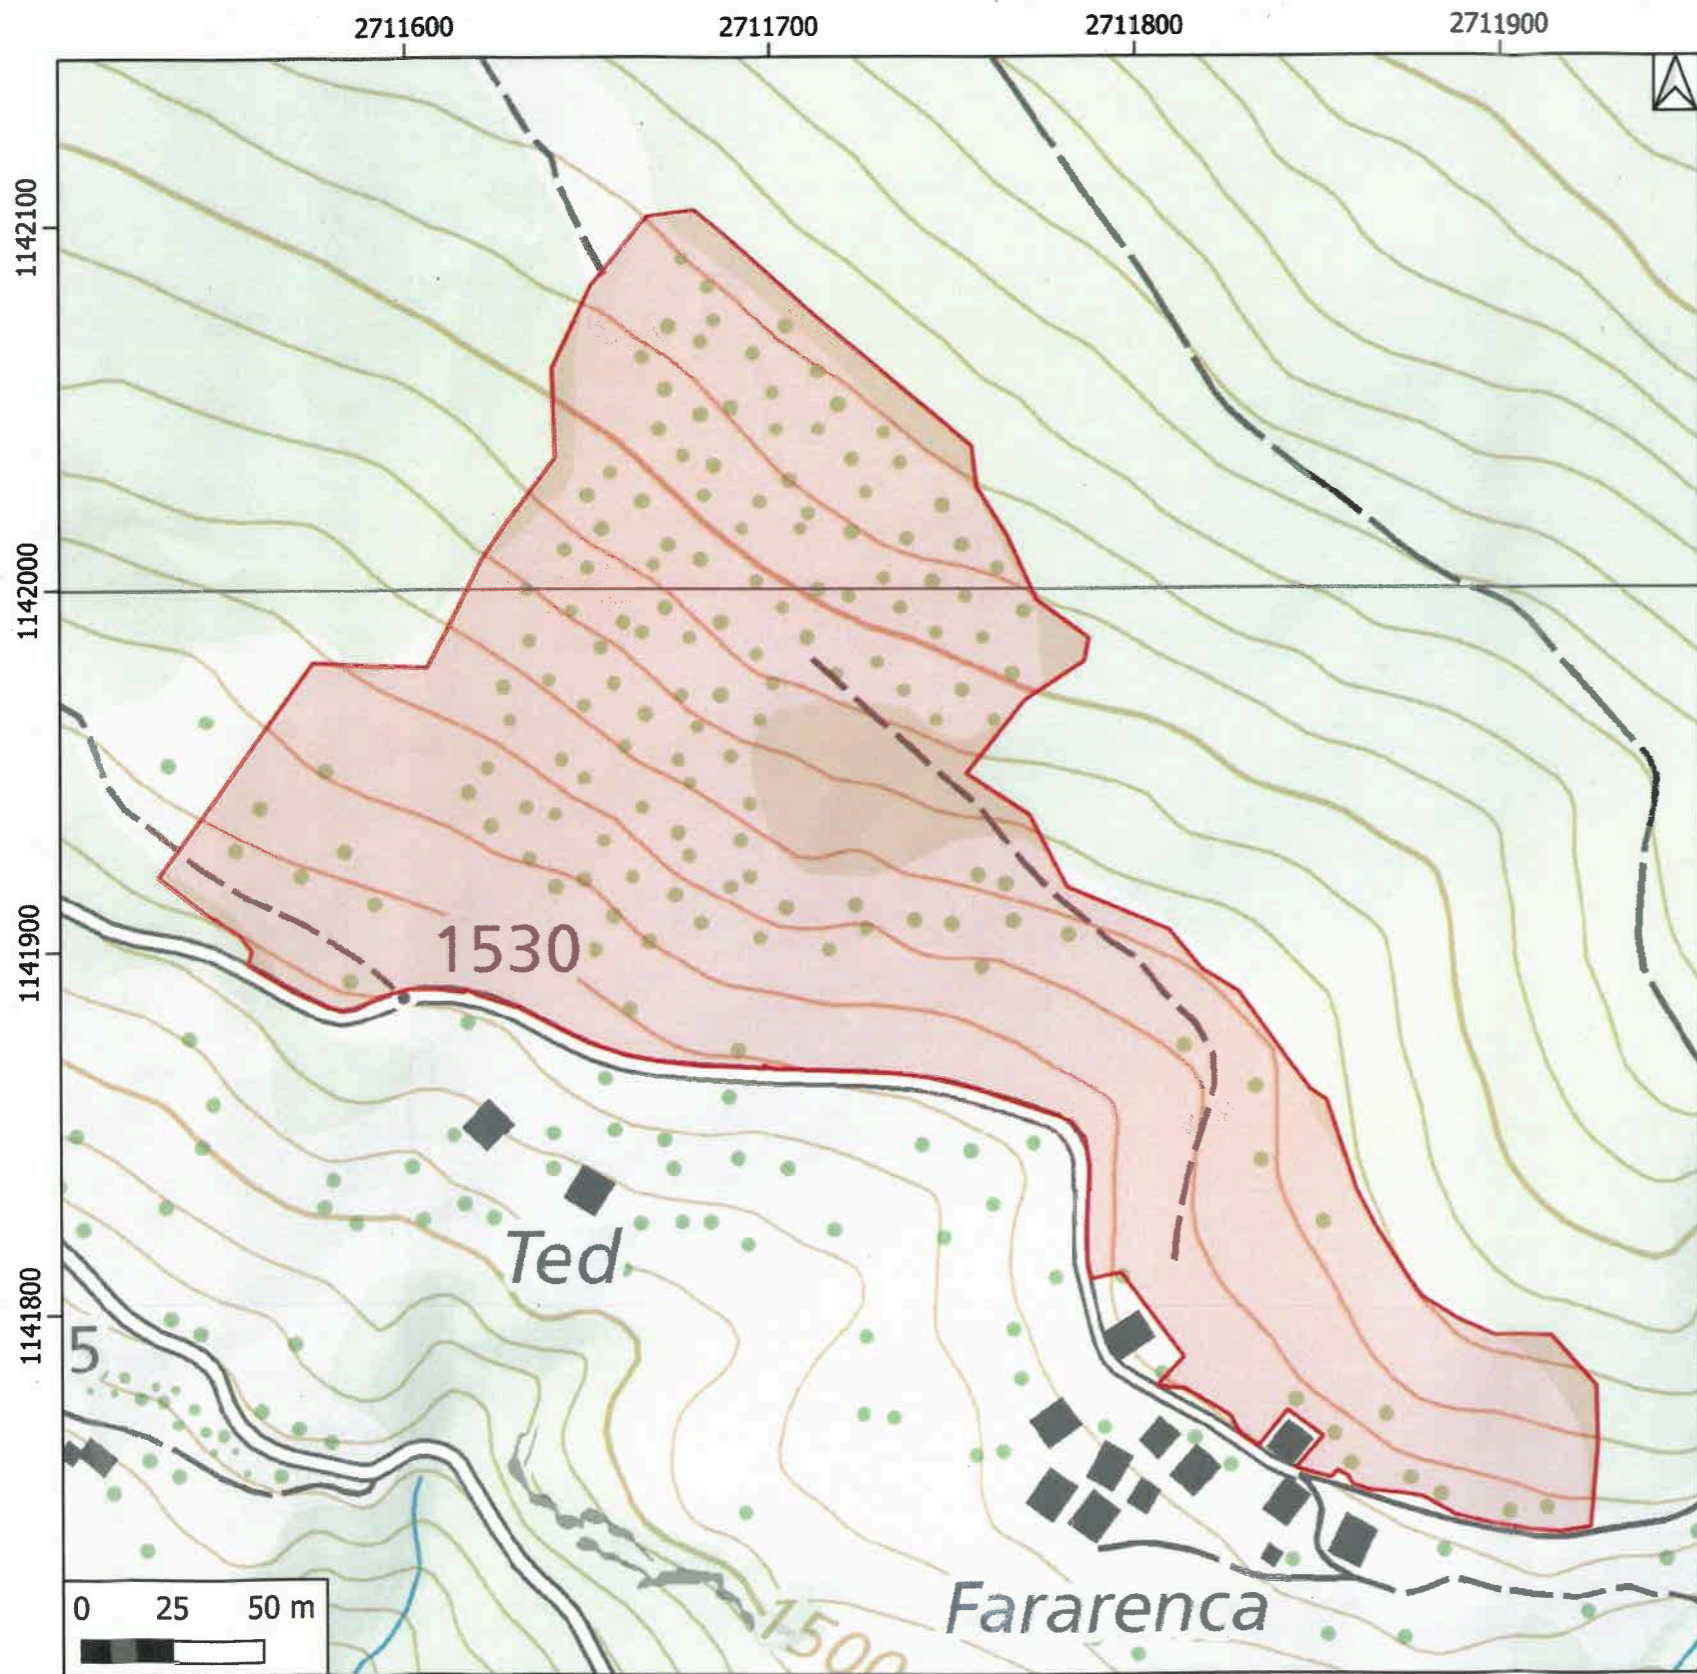

# Lariceto pascolato Fararenca - Pascorasc, Faido - Cavagnago

## Piano dell'eseguito 2022 - 2023

### Legenda

Superfici recupero e valorizzazione (5.57 ha)

Sezione forestale - Ufficio forestale 2° circondario  
Fiorenzo Mottini - settore Traversa  
28.07.2023

Fonte:  
Carta nazionale, © Swisstopo 2023