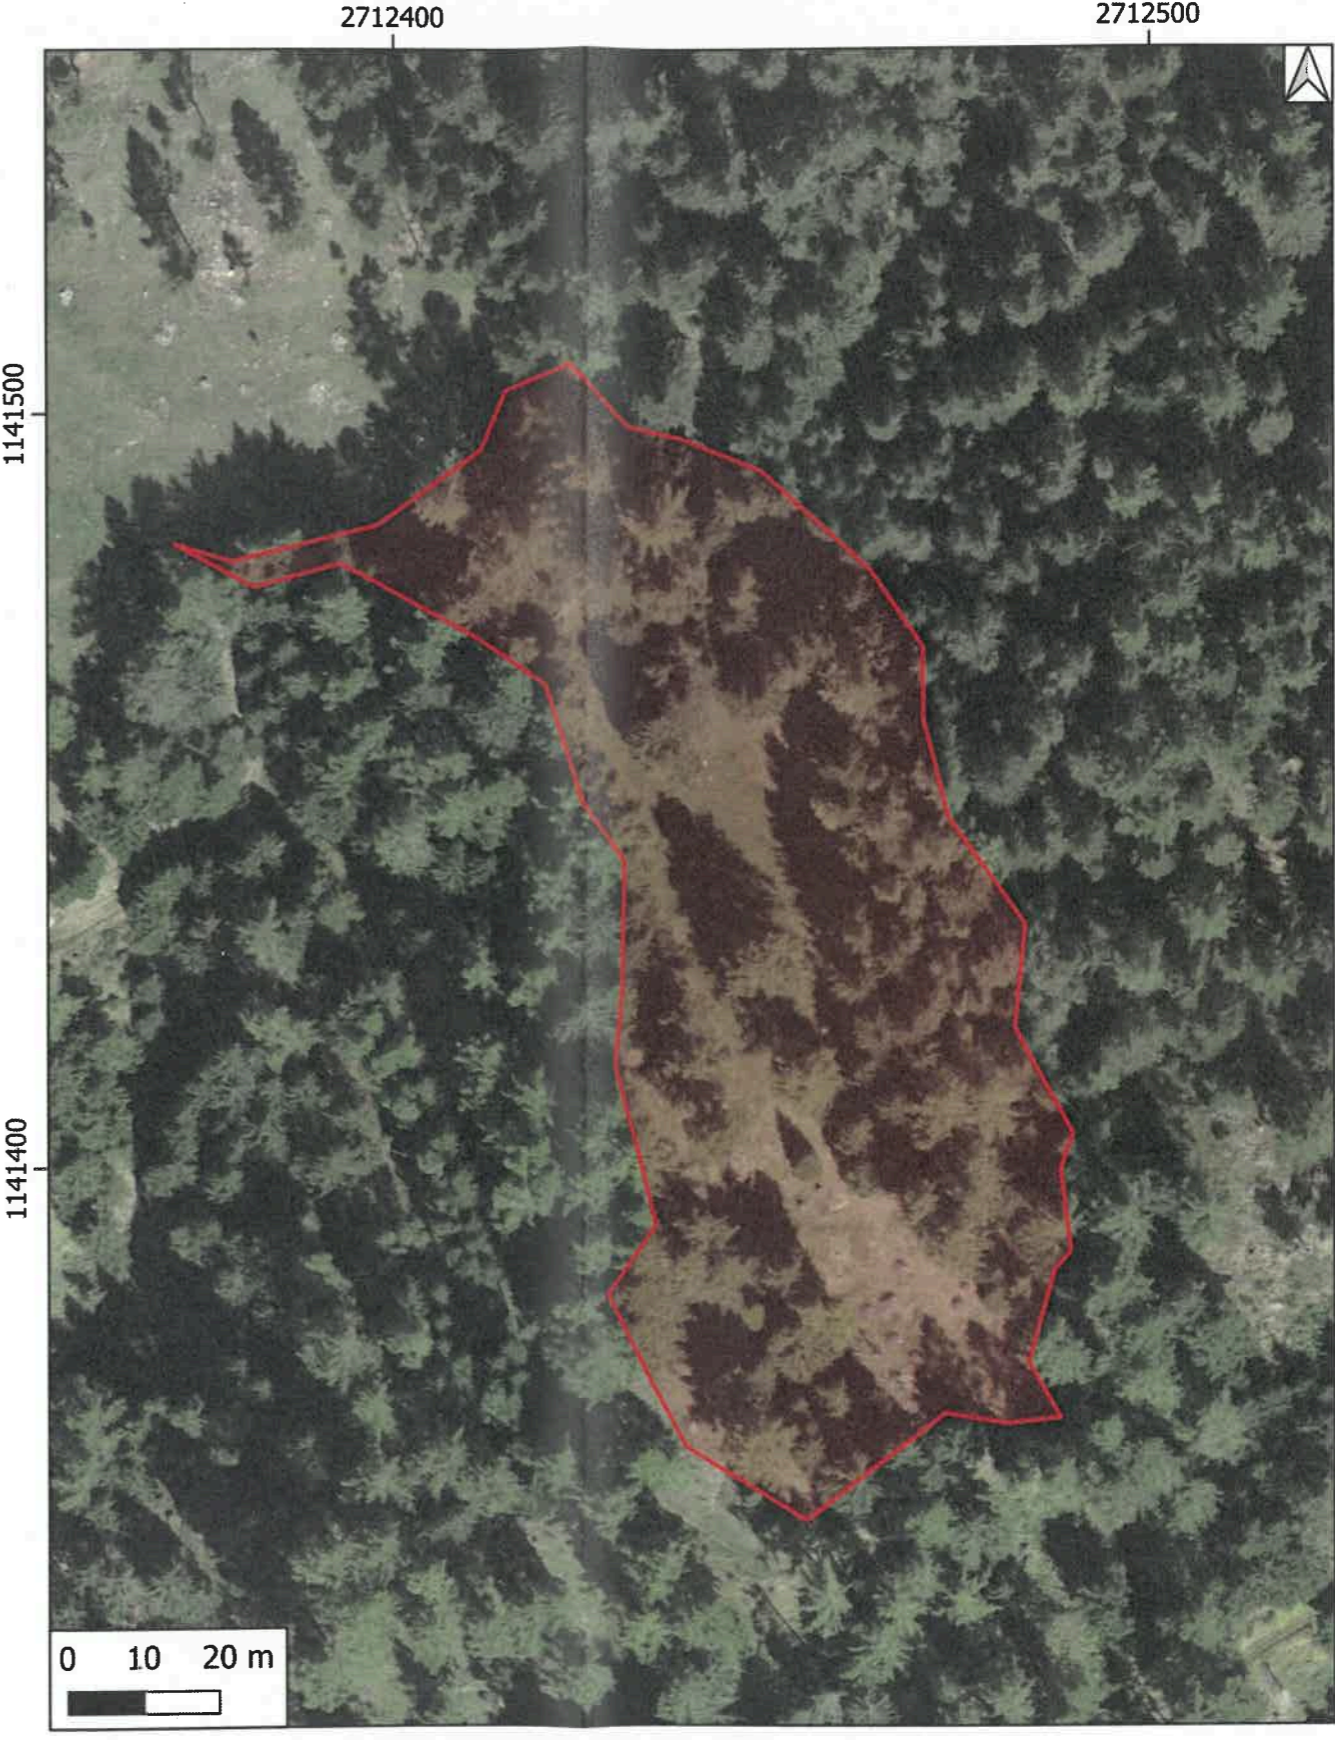

Lariceto pascolato Pascorasc - Cavagnago
Piano dell'eseguito 2022, - 2023

Legenda

 Superfici recupero e valorizzazione (5.57 ha)

Sezione forestale - Ufficio forestale 2° circondario
Fiorenzo Mottini - settore Traversa
02.06.2023

Fonte:
Ortofoto, © Swisstopo 2023