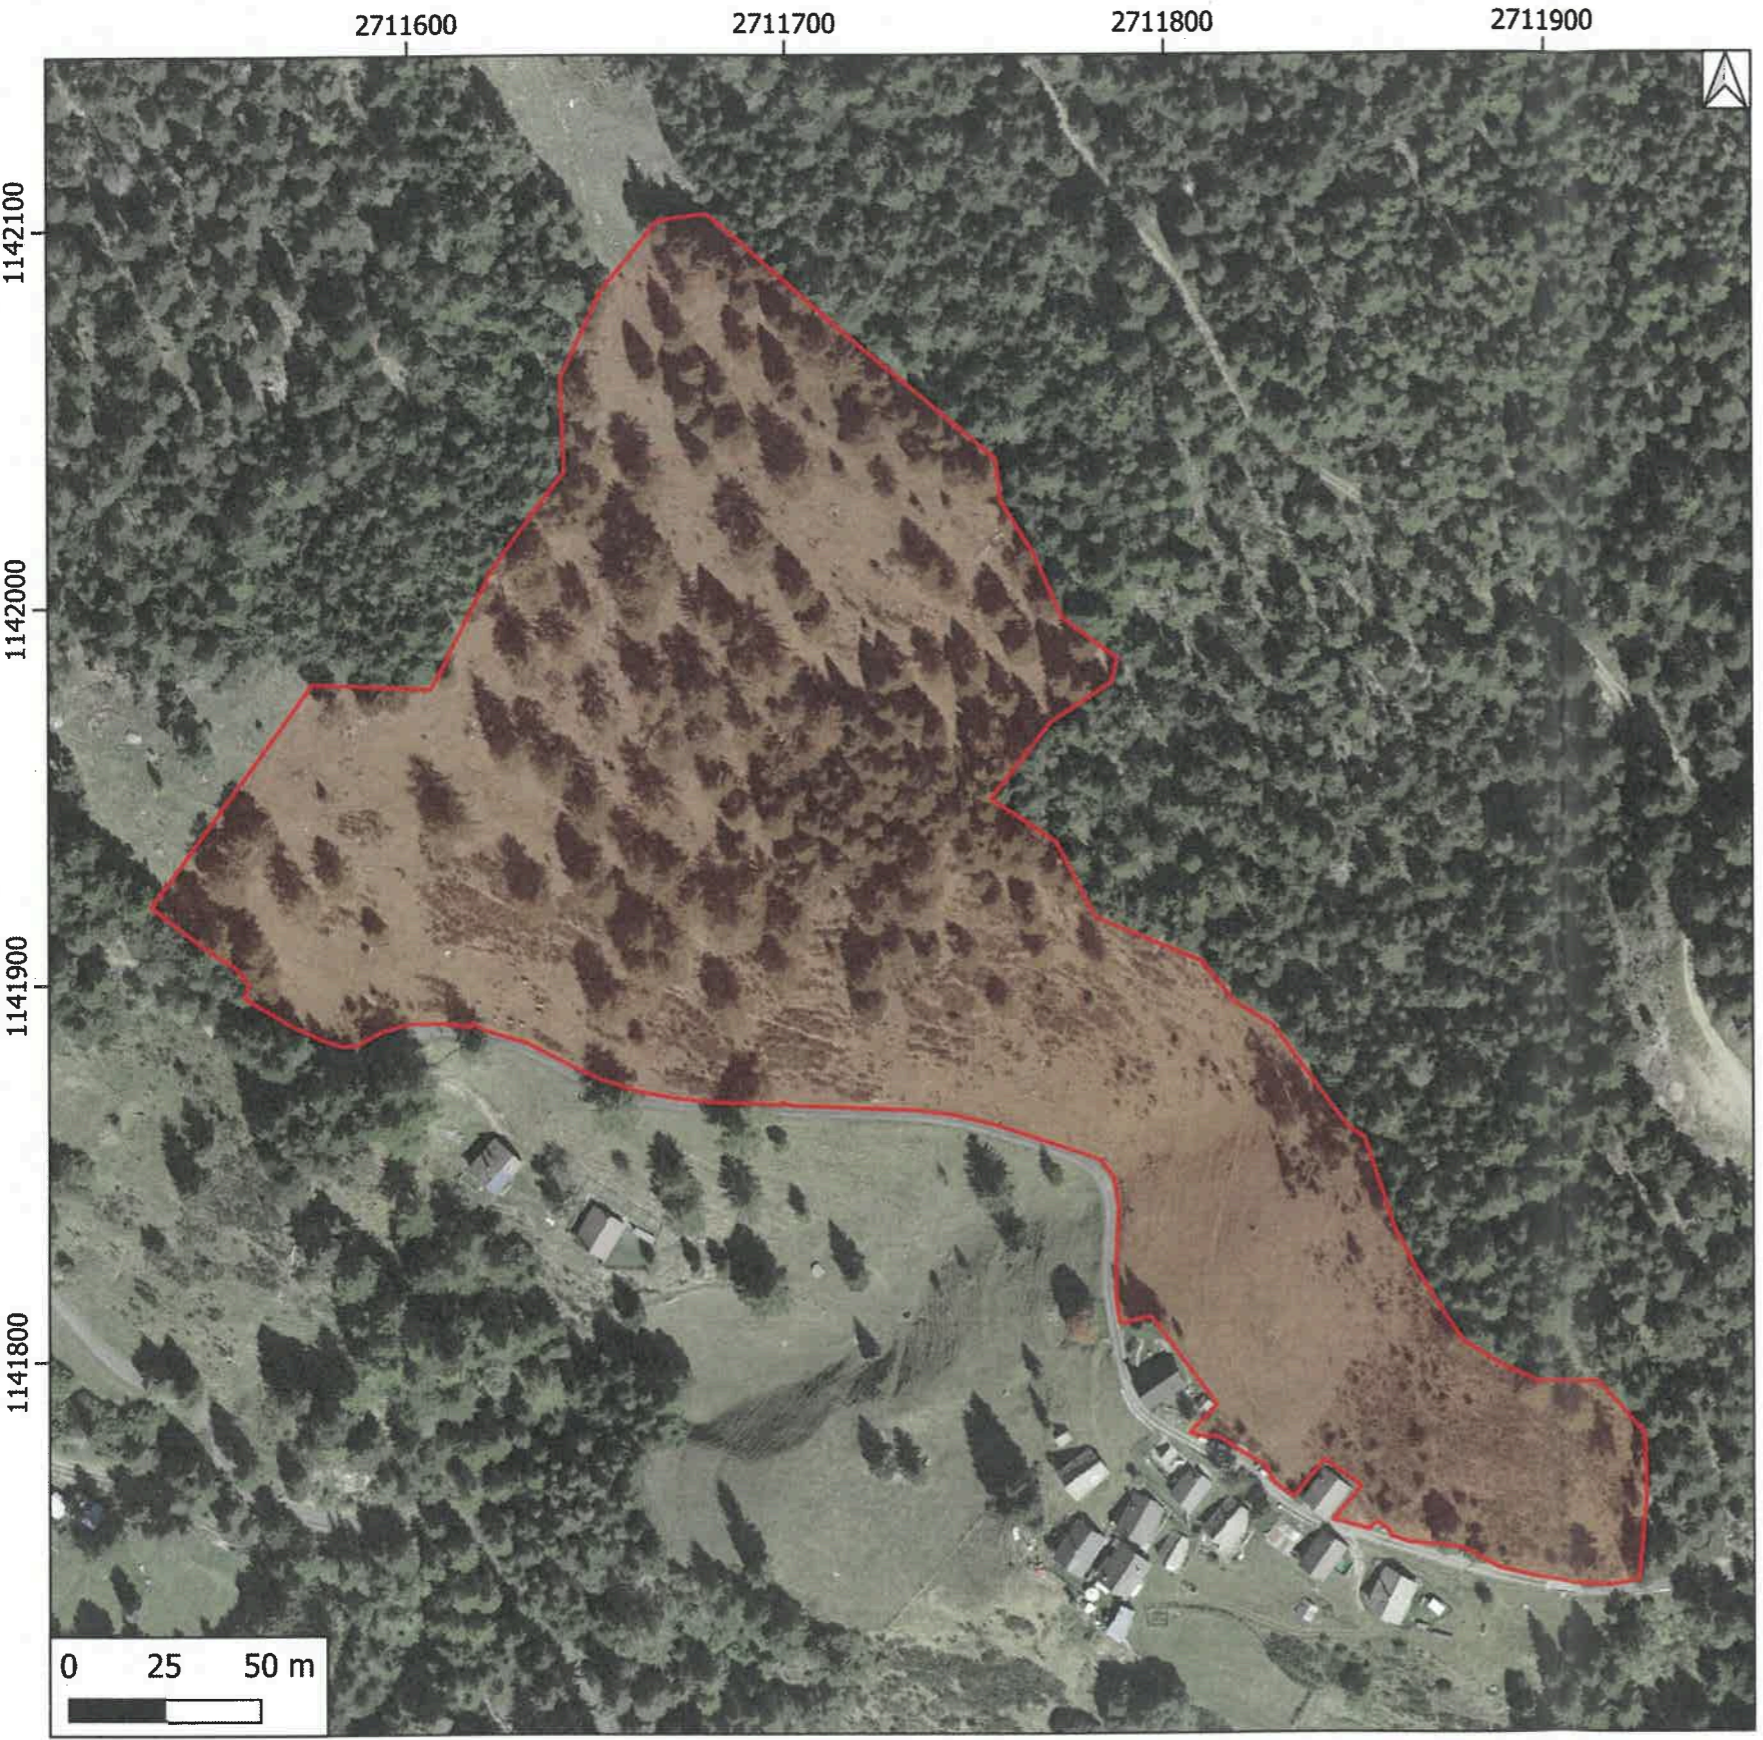

Lariceto pascolato Pascorasc - Cavagnago
Piano dell'eseguito 2022, - 2023

Legenda

 Superfici recupero e valorizzazione (5.57 ha)

Sezione forestale - Ufficio forestale 2° circondario
Fiorenzo Mottini - settore Traversa
02.06.2023

Fonte:
Ortofoto, © Swisstopo 2023